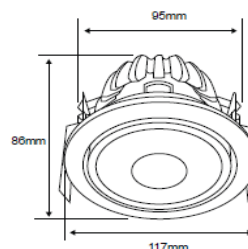

FICHA TÉCNICA

LUMINARIO DE INTERIOR

Tecno Lite
LA LUZ ES TUYA

YD-145/B

*Ver instructivo de instalación

CARACTERÍSTICAS

Modelo (s)	YD-145/B
Nombre (s)	Baccoli
Aplicación	Downlight Acento fijo sin lámpara
Material de la carcasa	0
Terminado	Blanco
Pantalla	0
Base (portalámpara)	GY6.35
Tipo de Lámpara	No Incluye Lámpara