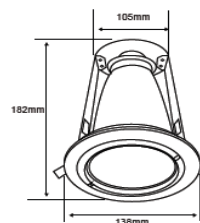

FICHA TÉCNICA

LUMINARIO DE INTERIOR

Tecno Lite
LA LUZ ES TUYA

YD-215/B

*Ver instructivo de instalación

CARACTERÍSTICAS

Modelo (s)	YD-215/B
Nombre (s)	Odine
Aplicación	DownLight Empotrado
Material de la carcaza	0
Terminado	Blanco
Pantalla	0
Base (portalámpara)	Base Media
Tipo de Lámpara	No Incluye Lámpara