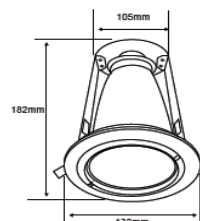

FICHA TÉCNICA

LUMINARIO DE INTERIOR

Tecno Lite
LA LUZ ES TUYA

YD-215/S

*Ver instructivo de instalación

CARACTERÍSTICAS

Modelo (s)	YD-215/S
Nombre (s)	Odine
Aplicación	DownLight Empotrado
Material de la carcaza	0
Terminado	Satinado
Pantalla	0
Base (portalámpara)	Base Media
Tipo de Lámpara	No Incluye Lámpara