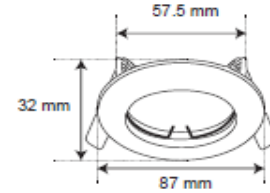

FICHA TÉCNICA

LUMINARIO DE INTERIOR

Tecno Lite®
LA LUZ ES TUYA

YD-220/S

*Ver instructivo de instalación

CARACTERÍSTICAS

Modelo (s)	YD-220/S
Nombre (s)	Alezio
Aplicación	Downlight Acento fijo sin lámpara
Material de la carcaza	0
Terminado	Satinado
Pantalla	0
Indice de Protección [IP]	0
Base (portalámpara)	GX5.3
Tipo de Lámpara	No Incluye Lámpara

PARAMETROS ELÉCTRICOS

Tensión Nominal [V~]	100-240 V ~ / 12 V ~
Consumo de potencia [W]	50 W
Frecuencia Nominal [Hz]	60 Hz
Consumo de Corriente [A]	0.50 - 0.21 A
Factor de Potencia [f.p.]	0
Flujo luminoso [lm]	700 lm
Temperatura de color [K]	4 100 K
Color de Luz	0
Angulo de Apertura [°]	NA
IRC	80
Temperatura de Operación	0

BENEFICIOS:

Horas de vida [h]	10 000 h
Atenuable	0
Garantía	0
Certificación	0

Lada sin costo 01 800 777 LITE

www.tecnolite.com.mx

Iluminación Especializada de Occidente S.A. de C.V.

Av. Dr. Angel Leño No.401, Nave 2 Interior B, Fracc. Los Robles C.P. 45134 Zapopan Jal. México