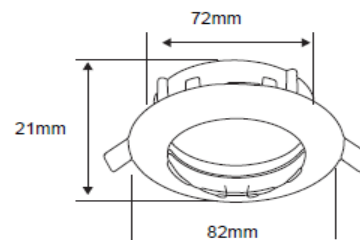

FICHA TÉCNICA

LUMINARIO DE INTERIOR

Tecno Lite
LA LUZ ES TUYA

YD-330/S

*Ver instructivo de instalación

CARACTERÍSTICAS

Modelo (s)	YD-330/S
Nombre (s)	Andora
Aplicación	Downlight Acento dirigible sin lámpara
Material de la carcaza	0
Terminado	Satinado
Pantalla	0
Base (portalámpara)	GX5.3
Tipo de Lámpara	No Incluye Lámpara