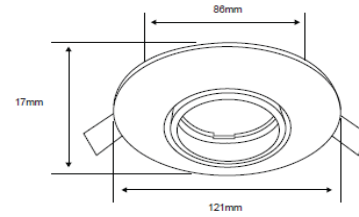

FICHA TÉCNICA

LUMINARIO DE INTERIOR

Tecno Lite
LA LUZ ES TUYA

YD-360/B

*Ver instructivo de instalación

CARACTERÍSTICAS

Modelo (s)	YD-360/B
Nombre (s)	Acerra
Aplicación	Downlight Acento dirigible sin lámpara
Material de la carcasa	0
Terminado	Blanco
Pantalla	0
Base (portalámpara)	GX5.3
Tipo de Lámpara	No Incluye Lámpara