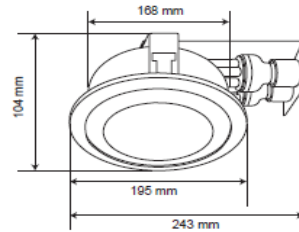

FICHA TÉCNICA

LUMINARIO DE INTERIOR

Tecno Lite
LA LUZ ES TUYA

YD-4000/B

*Ver instructivo de instalación

CARACTERÍSTICAS

Modelo (s)	YD-4000/B
Nombre (s)	Oria
Aplicación	Downlight comercial Fluorescente
Material de la carcasa	0
Terminado	Blanco
Pantalla	0
Base (portalámpara)	E-27
Tipo de Lámpara	Fluorescente