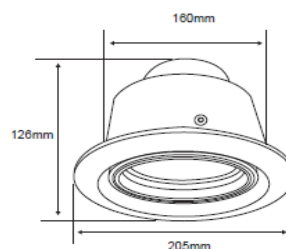

FICHA TÉCNICA

LUMINARIO DE INTERIOR

Tecno Lite
LA LUZ ES TUYA

YD-510/S

*Ver instructivo de instalación

CARACTERÍSTICAS

Modelo (s)	YD-510/S
Nombre (s)	Arese
Aplicación	Downlight comercial sin lámpara
Material de la carcaza	Lamina de acero
Terminado	Satinado
Pantalla	NA
Base (portalámpara)	G53