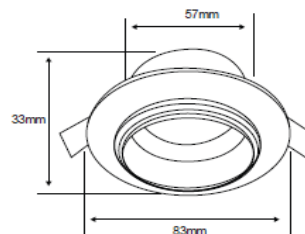

FICHA TÉCNICA

LUMINARIO DE INTERIOR

Tecno Lite
LA LUZ ES TUYA

YD-605/AL

*Ver instructivo de instalación

CARACTERÍSTICAS

Modelo (s)	YD-605/AL
Nombre (s)	Barano
Aplicación	Downlight Acento Fijo sin lámpara
Material de la carcasa	0
Terminado	Aluminio
Pantalla	0
Base (portalámpara)	GX5.3
Tipo de Lámpara	No Incluye Lámpara