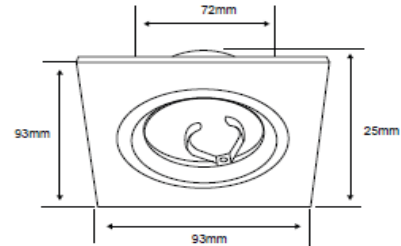

FICHA TÉCNICA

LUMINARIO DE INTERIOR

Tecno Lite
LA LUZ ES TUYA

YD-620/AL

*Ver instructivo de instalación

CARACTERÍSTICAS

Modelo (s)	YD-620/AL
Nombre (s)	Balme I
Aplicación	Downlight Acento Fijo sin lámpara
Material de la carcasa	0
Terminado	Aluminio
Pantalla	0
Base (portalámpara)	GX5.3
Tipo de Lámpara	No Incluye Lámpara