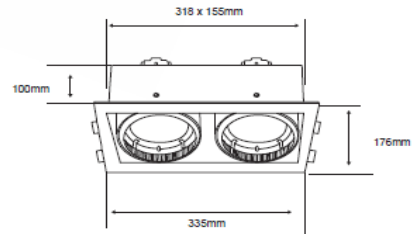

LUMINARIO DE INTERIOR

Tecno Lite
LA LUZ ES TUYA

YD-700-2/N

*Ver instructivo de instalación

CARACTERISTICAS

Modelo (s)	YD-700-2/N
Nombre (s)	Nanchong I
Aplicación	Downlight comercial sin lámpara
Material de la carcasa	Aluminio
Terminado	Negro
Pantalla	NA
Base (portalámpara)	G53 x 2