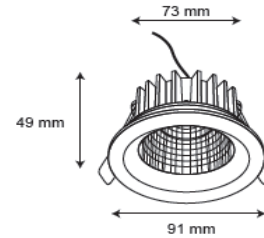

FICHA TÉCNICA

LUMINARIO DE INTERIOR

Tecno Lite
LA LUZ ES TUYA

YDLED-101/7.5W/30S

*Ver instructivo de instalación

CARACTERÍSTICAS

Modelo (s)	YDLED-101/7.5W/30S
Nombre (s)	Barbosa
Aplicación	DownLight Empotrado
Material de la carcaza	0
Terminado	Satinado
Pantalla	0
Base (portalámpara)	NA
Tipo de Lámpara	Integrado LED

PARAMETROS ELÉCTRICOS

Tensión Nominal [V~]	100-240 V ~
Consumo de potencia [W]	7.5 W
Frecuencia Nominal [Hz]	50/60 Hz
Consumo de Corriente [A]	0.08 - 0.03 A
Factor de Potencia [f.p.]	0
Flujo luminoso [lm]	450 lm
Temperatura de color [K]	3 000 K
Color de Luz	0
Angulo de Apertura [°]	30 °
IRC	80
Temperatura de Operación	0 - 40 °C

BENEFICIOS:

Horas de vida [h]	25 000 h
Atenuable	0
Garantía	3 AÑOS
Certificación	NOM-003

Lada sin costo 01 800 777 LITE

www.tecnolite.com.mx

Iluminación Especializada de Occidente S.A. de C.V.

Av. Dr. Angel Leaño No.401, Nave 2 Interior B, Fracc. Los Robles C.P. 45134 Zapopan Jal. México