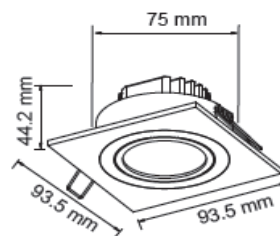

FICHA TÉCNICA

LUMINARIO DE INTERIOR

Tecno Lite
LA LUZ ES TUYA

YDLED-110/3W/30/AL

*Ver instructivo de instalación

CARACTERÍSTICAS

Modelo (s)	YDLED-110/3W/30/AL
Nombre (s)	Bahia I
Aplicación	DownLight Empotrado
Material de la carcasa	0
Terminado	Aluminio
Pantalla	0
Base (portalámpara)	0
Tipo de Lámpara	Integrado LED