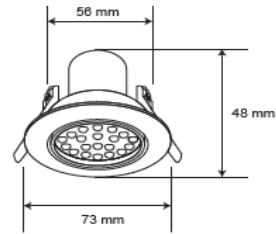

FICHA TÉCNICA

LUMINARIO DE INTERIOR

Tecno Lite[®]
LA LUZ ES TUYA

YDLED-151/4W/S

*Ver instructivo de instalación

CARACTERÍSTICAS

Modelo (s)	YDLED-151/4W/S
Nombre (s)	Baden
Aplicación	DownLight Empotrado
Material de la carcaza	0
Terminado	Satinado
Pantalla	0
Indice de Protección [IP]	0
Base (portalámpara)	0
Tipo de Lámpara	Integrado LED