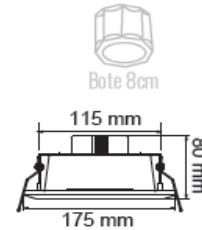

FICHA TÉCNICA

LUMINARIO DE INTERIOR

Tecno Lite
LA LUZ ES TUYA

YDLED-280/8W/30/B

*Ver instructivo de instalación

CARACTERÍSTICAS

Modelo (s)	YDLED-280/8W/30/B
Nombre (s)	Berlin
Aplicación	Downlight Empotrado
Material de la carcaza	0
Terminado	Blanco
Pantalla	0
Base (portalámpara)	0
Tipo de Lámpara	Integrado LED

PARAMETROS ELÉCTRICOS

Tensión Nominal [V~]	100-240 V ~
Consumo de potencia [W]	8 W
Frecuencia Nominal [Hz]	50/60 Hz
Consumo de Corriente [A]	0.08 - 0.03 A
Factor de Potencia [f.p.]	0
Flujo luminoso [lm]	400 lm
Temperatura de color [K]	3 000 K
Color de Luz	0
Angulo de Apertura [°]	NA
IRC	80
Temperatura de Operación	0 - 40 °C