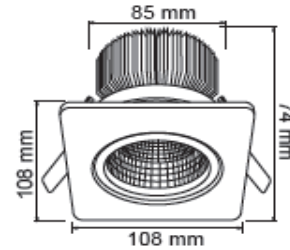

FICHA TÉCNICA

LUMINARIO DE INTERIOR

Tecno Lite
LA LUZ ES TUYA

YDLED-368/7W/30/B

*Ver instructivo de instalación

CARACTERÍSTICAS

Modelo (s)	YDLED-368/7W/30/B
Nombre (s)	Brooklyn
Aplicación	Downlight Empotrado
Material de la carcasa	0
Terminado	Blanco
Pantalla	0
Base (portalámpara)	0
Tipo de Lámpara	Integrado LED

PARAMETROS ELÉCTRICOS

Tensión Nominal [V~]	100-240 V ~
Consumo de potencia [W]	7 W
Frecuencia Nominal [Hz]	50/60 Hz
Consumo de Corriente [A]	0.07 - 0.03 A
Factor de Potencia [f.p.]	0
Flujo luminoso [lm]	350 lm
Temperatura de color [K]	3 000 K
Color de Luz	0
Angulo de Apertura [°]	30 °
IRC	80
Temperatura de Operación	0 - 40 °C

BENEFICIOS:

Horas de vida [h]	25 000 h
Atenuable	0
Garantía	3 AÑOS
Certificación	NOM-003

Lada sin costo 01 800 777 LITE

www.tecnolite.com.mx

Iluminación Especializada de Occidente S.A. de C.V.

Av. Dr. Angel Leañó No.401, Nave 2 Interior B, Fracc. Los Robles C.P. 45134 Zapopan Jal. México