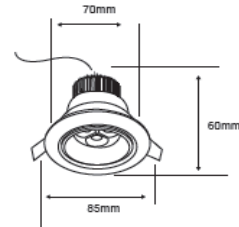

FICHA TÉCNICA

LUMINARIO DE INTERIOR

Tecno Lite
LA LUZ ES TUYA

YDLED-451/5W/65

*Ver instructivo de instalación

CARACTERÍSTICAS

Modelo (s)	YDLED-451/5W/65
Nombre (s)	Barranca
Aplicación	DownLight Empotrado
Material de la carcaza	0
Terminado	Blanco
Pantalla	0
Base (portalámpara)	NA
Tipo de Lámpara	Integrado LED

PARAMETROS ELÉCTRICOS

Tensión Nominal [V~]	100-240 V ~
Consumo de potencia [W]	5 W
Frecuencia Nominal [Hz]	50/60 Hz
Consumo de Corriente [A]	0.05 - 0.02 A
Factor de Potencia [f.p.]	0
Flujo luminoso [lm]	250 lm
Temperatura de color [K]	6 500 K
Color de Luz	0
Angulo de Apertura [°]	25 °
IRC	80
Temperatura de Operación	-10 - 40 °C