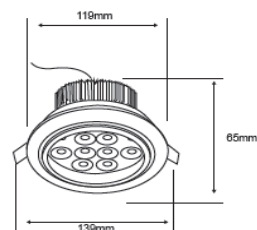

FICHA TÉCNICA

LUMINARIO DE INTERIOR

Tecno Lite
LA LUZ ES TUYA

YDLED-452/12W/65

*Ver instructivo de instalación

CARACTERÍSTICAS

Modelo (s)	YDLED-452/12W/65
Nombre (s)	Barranca I
Aplicación	DownLight Empotrado
Material de la carcaza	0
Terminado	Blanco
Pantalla	0
Base (portalámpara)	NA
Tipo de Lámpara	Integrado LED

PARAMETROS ELÉCTRICOS

Tensión Nominal [V~]	100-240 V ~
Consumo de potencia [W]	12 W
Frecuencia Nominal [Hz]	50/60 Hz
Consumo de Corriente [A]	0.12 - 0.05 A
Factor de Potencia [f.p.]	0
Flujo luminoso [lm]	700 lm
Temperatura de color [K]	6 500 K
Color de Luz	0
Angulo de Apertura [°]	25 °
IRC	80
Temperatura de Operación	-10 - 40 °C