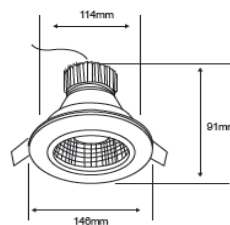

FICHA TÉCNICA

LUMINARIO DE INTERIOR

Tecno Lite
LA LUZ ES TUYA

YDLED-463/7W/30

*Ver instructivo de instalación

CARACTERÍSTICAS

Modelo (s)	YDLED-463/7W/30
Nombre (s)	Brackettville I
Aplicación	DownLight Empotrado
Material de la carcaza	0
Terminado	Aluminio
Pantalla	0
Base (portalámpara)	0
Tipo de Lámpara	Integrado LED

PARAMETROS ELÉCTRICOS

Tensión Nominal [V~]	100-240 V ~
Consumo de potencia [W]	7 W
Frecuencia Nominal [Hz]	50/60 Hz
Consumo de Corriente [A]	0.07 - 0.03 A
Factor de Potencia [f.p.]	0
Flujo luminoso [lm]	500 lm
Temperatura de color [K]	3 000 K
Color de Luz	0
Angulo de Apertura [°]	50 °
IRC	80
Temperatura de Operación	-10 - 40 °C