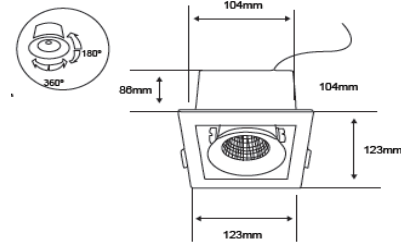

FICHA TÉCNICA

LUMINARIO DE INTERIOR

Tecno Lite
LA LUZ ES TUYA

YDLED-481/7W/30/N

*Ver instructivo de instalación

CARACTERÍSTICAS

Modelo (s)	YDLED-481/7W/30/N
Nombre (s)	Brazzaville
Aplicación	DownLight Empotrado
Material de la carcasa	0
Terminado	Negro
Pantalla	0
Base (portalámpara)	0
Tipo de Lámpara	Integrado LED

PARAMETROS ELÉCTRICOS

Tensión Nominal [V~]	100-240 V ~
Consumo de potencia [W]	7 W
Frecuencia Nominal [Hz]	50/60 Hz
Consumo de Corriente [A]	0.07 - 0.03 A
Factor de Potencia [f.p.]	0
Flujo luminoso [lm]	500 lm
Temperatura de color [K]	3 000 K
Color de Luz	0
Angulo de Apertura [°]	NA
IRC	80
Temperatura de Operación	-10 - 40 °C

BENEFICIOS:

Horas de vida [h]	25 000 h
Atenuable	0
Garantía	3 AÑOS
Certificación	NOM-003

Lada sin costo 01 800 777 LITE

www.tecnolite.com.mx

Iluminación Especializada de Occidente S.A. de C.V.

Av. Dr. Angel Leaño No.401, Nave 2 Interior B, Fracc. Los Robles C.P. 45134 Zapopan Jal. México