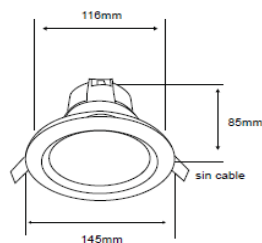

FICHA TÉCNICA

LUMINARIO DE INTERIOR

Tecno Lite
LA LUZ ES TUYA

YDLEDM-1/12.5W/27B

*Ver instructivo de instalación

CARACTERÍSTICAS

Modelo (s)	YDLEDM-1/12.5W/27B
Nombre (s)	Baltimore
Aplicación	DownLight Empotrado
Material de la carcasa	Aluminio y policarbonato
Terminado	Blanco
Pantalla	policarbonato
Base (portalámpara)	NA
Tipo de Lámpara	Integrado LED

PARAMETROS ELÉCTRICOS

Tensión Nominal [V~]	100-240 V ~
Consumo de potencia [W]	12.5 W
Frecuencia Nominal [Hz]	50/60 Hz
Consumo de Corriente [A]	0.13 - 0.05 A
Factor de Potencia [f.p.]	0.9
Flujo luminoso [lm]	950 lm
Temperatura de color [K]	2 700 K
Color de Luz	Blanco calido
Angulo de Apertura [°]	NA
IRC	80
Temperatura de Operación	0 °C - 40 °C