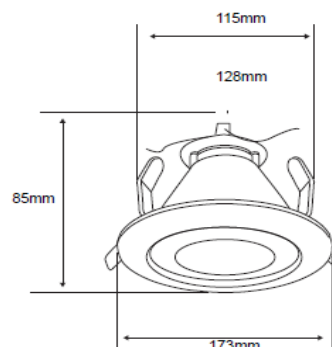

FICHA TÉCNICA

LUMINARIO DE INTERIOR

Tecno Lite
LA LUZ ES TUYA

YDM-1508/14W/41/S

CARACTERÍSTICAS

Modelo (s)	YDM-1508/14W/41/S
Nombre (s)	Nadi
Aplicación	DownLight Empotrado
Material de la carcaza	Policarbonato
Terminado	Satinado
Pantalla	Cristal/Acero
Base (portalámpara)	E-26
Tipo de Lámpara	Fluorescente

PARAMETROS ELÉCTRICOS

Tensión Nominal [V~]	100-127 V ~
Consumo de potencia [W]	14 W
Frecuencia Nominal [Hz]	60 Hz
Consumo de Corriente [A]	0.14 - 0.11 A
Factor de Potencia [f.p.]	0.5
Flujo luminoso [lm]	550 lm
Temperatura de color [K]	4 100 K
Color de Luz	Blanco frio
Angulo de Apertura [°]	NA
IRC	80
Temperatura de Operación	0 °C - 40 °C