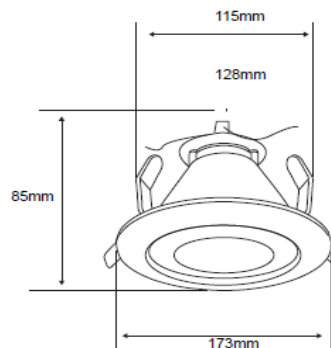

FICHA TÉCNICA

LUMINARIO DE INTERIOR

Tecno Lite
LA LUZ ES TUYA

YDM-1508/14W/65/S

CARACTERÍSTICAS

Modelo (s)	YDM-1508/14W/65/S
Nombre (s)	Nadi
Aplicación	DownLight Empotrado
Material de la carcaza	Policarbonato
Terminado	Satinado
Pantalla	Cristal/Acero
Base (portalámpara)	E-26
Tipo de Lámpara	Fluorescente

PARAMETROS ELÉCTRICOS

Tensión Nominal [V~]	100-127 V ~
Consumo de potencia [W]	14 W
Frecuencia Nominal [Hz]	60 Hz
Consumo de Corriente [A]	0.14 - 0.11 A
Factor de Potencia [f.p.]	0.5
Flujo luminoso [lm]	550 lm
Temperatura de color [K]	6 500 K
Color de Luz	Luz de día
Angulo de Apertura [°]	NA
IRC	80
Temperatura de Operación	0 °C - 40 °C