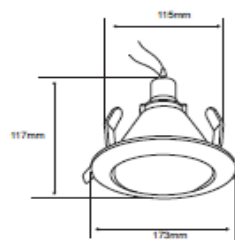

FICHA TÉCNICA

LUMINARIO DE INTERIOR

Tecno Lite
LA LUZ ES TUYA

YDM-1512/13W/41

*Ver instructivo de instalación

CARACTERÍSTICAS

Modelo (s)	YDM-1512/13W/41
Nombre (s)	Nadin
Aplicación	DownLight Empotrado
Material de la carcaza	Policarbonato
Terminado	Blanco
Pantalla	Cristal
Base (portalámpara)	E26
Tipo de Lámpara	Fluorescente