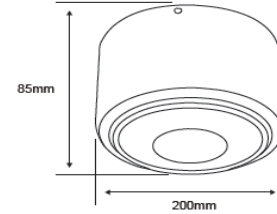

FICHA TÉCNICA

LUMINARIO DE INTERIOR

Tecno Lite
LA LUZ ES TUYA

YDS-1500/B

*Ver instructivo de instalación

CARACTERÍSTICAS

Modelo (s)	YDS-1500/B
Nombre (s)	Nugoro
Aplicación	Plafones fluorescentes
Material de la carcaza	0
Terminado	Blanco
Pantalla	0
Base (portalámpara)	Base Media
Tipo de Lámpara	Fluorescente