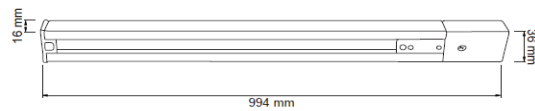

FICHA TÉCNICA

LUMINARIO DE INTERIOR

Tecno Lite
LA LUZ ES TUYA

YS-100/B

*Ver instructivo de instalación

CARACTERÍSTICAS

Modelo (s)	YS-100/B
Nombre (s)	N/A
Aplicación	Spot Riel/ Accesorio
Material de la carcaza	0
Terminado	Blanco
Pantalla	0
Base (portalámpara)	NA
Tipo de Lámpara	NA