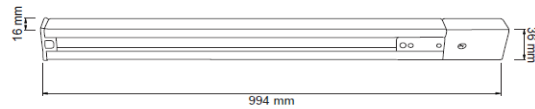

FICHA TÉCNICA

LUMINARIO DE INTERIOR

Tecno Lite
LA LUZ ES TUYA

YS-100/N

*Ver instructivo de instalación

CARACTERÍSTICAS

Modelo (s)	YS-100/N
Nombre (s)	N/A
Aplicación	Spot Riel/ Accesorio
Material de la carcaza	0
Terminado	Negro
Pantalla	0
Base (portalámpara)	NA
Tipo de Lámpara	NA