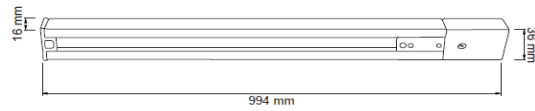

FICHA TÉCNICA

LUMINARIO DE INTERIOR

Tecno Lite
LA LUZ ES TUYA

YS-100/S

*Ver instructivo de instalación

CARACTERÍSTICAS

Modelo (s)	YS-100/S
Nombre (s)	N/A
Aplicación	Spot Riel/ Accesorio
Material de la carcaza	0
Terminado	Satinado
Pantalla	0
Base (portalámpara)	NA
Tipo de Lámpara	NA