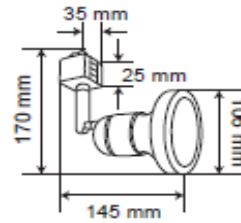

YS-397/B

*Ver instructivo de instalación

CARACTERISTICAS

| | |
|------------------------|-----------------------|
| Modelo (s) | YS-397/B |
| Nombre (s) | Belfort |
| Aplicación | Spot Riel sin Lámpara |
| Material de la carcaza | Aluminio |
| Terminado | Blanco |
| Pantalla | NA |
| Base (portalámpara) | E-27 |