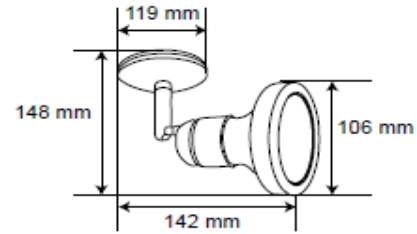

FICHA TÉCNICA

LUMINARIO DE INTERIOR

Tecno Lite
LA LUZ ES TUYA

YS-398/B

*Ver instructivo de instalación

CARACTERÍSTICAS

Modelo (s)	YS-398/B
Nombre (s)	Belfort I
Aplicación	Spot Riel sin Lámpara
Material de la carcasa	0
Terminado	Blanco
Pantalla	0
Base (portalámpara)	Base Media
Tipo de Lámpara	No Incluye Lámpara