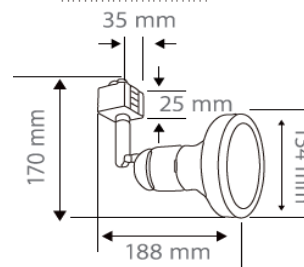

FICHA TÉCNICA

LUMINARIO DE INTERIOR

Tecno Lite
LA LUZ ES TUYA

YS-399/B

Dimensiones

*Ver instructivo de instalación

CARACTERÍSTICAS

Modelo (s)	YS-399/B
Nombre (s)	Breme
Aplicación	Spot Riel sin Lámpara
Material de la carcaza	Metal
Terminado	Blanco
Pantalla	0
Indice de Protección [IP]	0
Base (portalámpara)	Base Media
Tipo de Lámpara	No Incluye Lámpara

PARAMETROS ELÉCTRICOS

Tensión Nominal [V~]	100-240 V ~
Consumo de potencia [W]	90 W
Frecuencia Nominal [Hz]	50/60 Hz
Consumo de Corriente [A]	0.90 - 0.38 A
Factor de Potencia [f.p.]	0
Flujo luminoso [lm]	0
Temperatura de color [K]	0
Color de Luz	0
Angulo de Apertura [°]	0
IRC	0
Temperatura de Operación	0 °C - 40 °C
Fuente	N/A