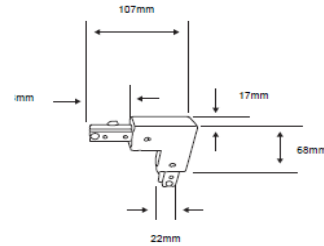

FICHA TÉCNICA

LUMINARIO DE INTERIOR

Tecno Lite
LA LUZ ES TUYA

YS-L/B

*Ver instructivo de instalación

CARACTERÍSTICAS

Modelo (s)	YS-L/B
Nombre (s)	NA
Aplicación	Spot Riel/ Accesorio
Material de la carcaza	0
Terminado	Blanco
Pantalla	0
Base (portalámpara)	NA
Tipo de Lámpara	NA

PARAMETROS ELÉCTRICOS

Tensión Nominal [V~]	NA
Consumo de potencia [W]	NA
Frecuencia Nominal [Hz]	60 Hz
Consumo de Corriente [A]	#¡VALOR!
Factor de Potencia [f.p.]	0
Flujo luminoso [lm]	NA
Temperatura de color [K]	NA
Color de Luz	0
Angulo de Apertura [°]	NA
IRC	NA
Temperatura de Operación	0 °C - 40 °C

BENEFICIOS:

Horas de vida [h]	NA
Atenuable	NA
Garantía	NA
Certificación	NA

Lada sin costo 01 800 777 LITE

www.tecnolite.com.mx

Iluminación Especializada de Occidente S.A. de C.V.

Av. Dr. Angel Leño No.401, Nave 2 Interior B, Fracc. Los Robles C.P. 45134 Zapopan Jal. México