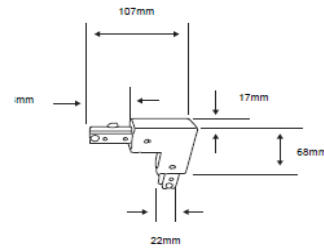

FICHA TÉCNICA

LUMINARIO DE INTERIOR

Tecno Lite
LA LUZ ES TUYA

YS-L/N

*Ver instructivo de instalación

CARACTERÍSTICAS

Modelo (s)	YS-L/N
Nombre (s)	NA
Aplicación	Spot Riel/ Accesorio
Material de la carcaza	0
Terminado	Negro
Pantalla	0
Base (portalámpara)	NA
Tipo de Lámpara	NA