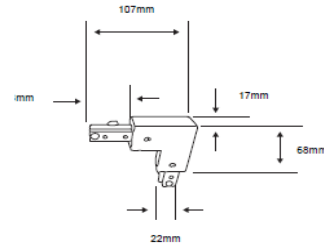

FICHA TÉCNICA

LUMINARIO DE INTERIOR

Tecno Lite
LA LUZ ES TUYA

YS-L/S

*Ver instructivo de instalación

CARACTERÍSTICAS

Modelo (s)	YS-L/S
Nombre (s)	NA
Aplicación	Spot Riel/ Accesorio
Material de la carcaza	0
Terminado	Satinado
Pantalla	0
Base (portalámpara)	NA
Tipo de Lámpara	NA