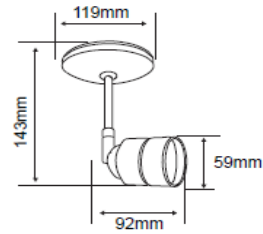

FICHA TÉCNICA

LUMINARIO DE INTERIOR

Tecno Lite
LA LUZ ES TUYA

YSN-368L/N

*Ver instructivo de instalación

CARACTERÍSTICAS

Modelo (s)	YSN-368L/N
Nombre (s)	Bellagio
Aplicación	Spot sobreponer sin lámpara
Material de la carcasa	0
Terminado	Negro
Pantalla	0
Base (portalámpara)	GU10
Tipo de Lámpara	No Incluye Lámpara

PARAMETROS ELÉCTRICOS

Tensión Nominal [V~]	100-240 V ~ / 12 V ~
Consumo de potencia [W]	50 W
Frecuencia Nominal [Hz]	50/60 Hz
Consumo de Corriente [A]	0.50 - 0.21 A
Factor de Potencia [f.p.]	0
Flujo luminoso [lm]	0
Temperatura de color [K]	0
Color de Luz	0
Angulo de Apertura [°]	0
IRC	0
Temperatura de Operación	0

BENEFICIOS:

Horas de vida [h]	0
Atenuable	0
Garantía	1 AÑO
Certificación	NOM-064

Lada sin costo 01 800 777 LITE

www.tecnolite.com.mx

Iluminación Especializada de Occidente S.A. de C.V.

Av. Dr. Angel Leño No.401, Nave 2 Interior B, Fracc. Los Robles C.P. 45134 Zapopan Jal. México