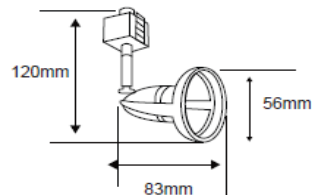

FICHA TÉCNICA

LUMINARIO DE INTERIOR

Tecno Lite
LA LUZ ES TUYA

YSN-377L/B

*Ver instructivo de instalación

CARACTERÍSTICAS

Modelo (s)	YSN-377L/B
Nombre (s)	Baveno I
Aplicación	Spot Riel sin Lámpara
Material de la carcasa	0
Terminado	Blanco
Pantalla	0
Base (portalámpara)	GU10
Tipo de Lámpara	No Incluye Lámpara

PARAMETROS ELÉCTRICOS

Tensión Nominal [V~]	100-240 V ~ / 12 V ~
Consumo de potencia [W]	50 W
Frecuencia Nominal [Hz]	50/60 Hz
Consumo de Corriente [A]	0.50 - 0.21 A
Factor de Potencia [f.p.]	0
Flujo luminoso [lm]	0
Temperatura de color [K]	0
Color de Luz	0
Angulo de Apertura [°]	0
IRC	0
Temperatura de Operación	0 °C - 40 °C

BENEFICIOS:

Horas de vida [h]	0
Atenuable	0
Garantía	1 AÑO
Certificación	NOM-064

Lada sin costo 01 800 777 LITE

www.tecnolite.com.mx

Iluminación Especializada de Occidente S.A. de C.V.

Av. Dr. Angel Leaño No.401, Nave 2 Interior B, Fracc. Los Robles C.P. 45134 Zapopan Jal. México