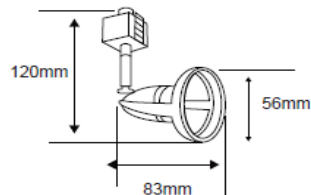

FICHA TÉCNICA

LUMINARIO DE INTERIOR

Tecno Lite
LA LUZ ES TUYA

YSN-377L/S

*Ver instructivo de instalación

CARACTERÍSTICAS

Modelo (s)	YSN-377L/S
Nombre (s)	Baveno I
Aplicación	Spot Riel sin Lámpara
Material de la carcaza	0
Terminado	Satinado
Pantalla	0
Base (portalámpara)	GU10
Tipo de Lámpara	No Incluye Lámpara

PARAMETROS ELÉCTRICOS

Tensión Nominal [V~]	100-240 V ~ / 12 V ~
Consumo de potencia [W]	50 W
Frecuencia Nominal [Hz]	50/60 Hz
Consumo de Corriente [A]	0.50 - 0.21 A
Factor de Potencia [f.p.]	0
Flujo luminoso [lm]	0
Temperatura de color [K]	0
Color de Luz	0
Angulo de Apertura [°]	0
IRC	0
Temperatura de Operación	0 °C - 40 °C

BENEFICIOS:

Horas de vida [h]	0
Atenuable	0
Garantía	1 AÑO
Certificación	NOM-064

Lada sin costo 01 800 777 LITE

www.tecnolite.com.mx

Iluminación Especializada de Occidente S.A. de C.V.

Av. Dr. Angel Leaño No.401, Nave 2 Interior B, Fracc. Los Robles C.P. 45134 Zapopan Jal. México