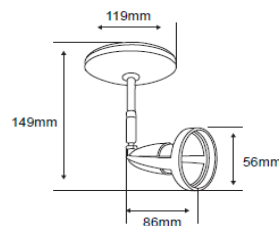

FICHA TÉCNICA

LUMINARIO DE INTERIOR

Tecno Lite
LA LUZ ES TUYA

YSN-378L/S

*Ver instructivo de instalación

CARACTERÍSTICAS

Modelo (s)	YSN-378L/S
Nombre (s)	Baveno
Aplicación	Spot sobreponer sin lámpara
Material de la carcaza	0
Terminado	Satinado
Pantalla	0
Base (portalámpara)	GU10
Tipo de Lámpara	No Incluye Lámpara