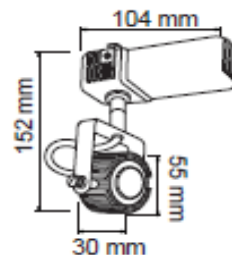

FICHA TÉCNICA

LUMINARIO DE INTERIOR

Tecno Lite
LA LUZ ES TUYA

YSN003-LED/6W/30AL

*Ver instructivo de instalación

CARACTERÍSTICAS

Modelo (s)	YSN003-LED/6W/30AL
Nombre (s)	Burlington
Aplicación	Spot Riel LED
Material de la carcasa	Aluminio
Terminado	Aluminio
Pantalla	NA
Base (portalámpara)	NA
Tipo de Lámpara	Integrado LED