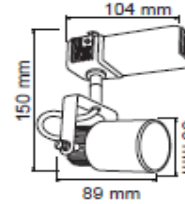

FICHA TÉCNICA

LUMINARIO DE INTERIOR

Tecno Lite
LA LUZ ES TUYA

YSN006-LED/6W/30S

*Ver instructivo de instalación

CARACTERÍSTICAS

Modelo (s)	YSN006-LED/6W/30S
Nombre (s)	Bossaso
Aplicación	Spot Riel LED
Material de la carcaza	Aluminio
Terminado	Satinado
Pantalla	Cristal Opalino
Base (portalámpara)	NA
Tipo de Lámpara	Integrado LED

PARAMETROS ELÉCTRICOS

Tensión Nominal [V~]	100-240 V ~
Consumo de potencia [W]	6 W
Frecuencia Nominal [Hz]	50/60 Hz
Consumo de Corriente [A]	0.06 - 0.03 A
Factor de Potencia [f.p.]	0.6
Flujo luminoso [lm]	450 lm
Temperatura de color [K]	3 000 K
Color de Luz	Blanco calido
Angulo de Apertura [°]	60 °
IRC	80
Temperatura de Operación	0 °C - 40 °C

BENEFICIOS:

Horas de vida [h]	20 000 h
Atenuable	NO
Garantía	3 AÑOS
Certificación	NOM-003

Lada sin costo 01 800 777 LITE

www.tecnolite.com.mx

Iluminación Especializada de Occidente S.A. de C.V.

Av. Dr. Angel Leño No.401, Nave 2 Interior B, Fracc. Los Robles C.P. 45134 Zapopan Jal. México