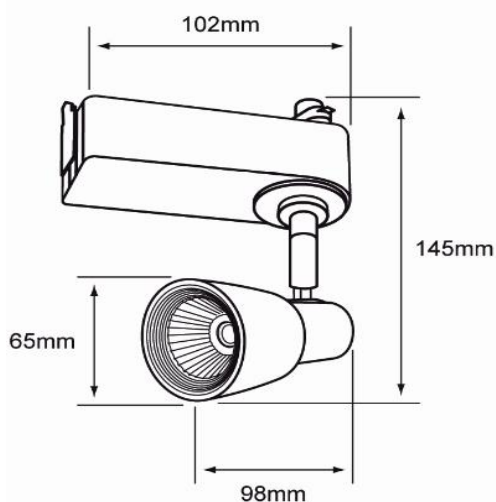

YSN008-LED/B

VIRGO I

CARACTERÍSTICAS

Modelo (s):	YSN008-LED/B
Nombre (s):	VIRGO I
Aplicación:	Spot Riel
Material de la carcasa:	Aluminio
Terminado:	Blanco
Pantalla:	PC
Índice de Protección [IP]:	NA
Base (portalámpara):	NA
Tipo de lámpara	Integrado LED 10 W

PARAMETROS ELÉCTRICOS

Tensión Nominal [V~]:	100 V ~-240 V ~
Consumo de potencia [W]:	10 W
Frecuencia Nominal [Hz]:	50 Hz/60 Hz
Consumo de Corriente [A]:	0.1-0.04 A
Factor de Potencia [f.p.]:	0.9
Flujo luminoso [lm]:	1 000 lm
Temperatura de color [K]:	3 000 K
Color de luz:	Blanco cálido
Ángulo de apertura [°]:	45 °
IRC:	80
Temperatura de Operación:	-20 - 45 °C

BENEFICIOS

Horas de vida [h]	25 000 h
Atenuable	No
Garantía:	5 AÑOS
Certificación:	NOM-003

OBSERVACIONES:

Lada sin costo 01 800 777 LITE